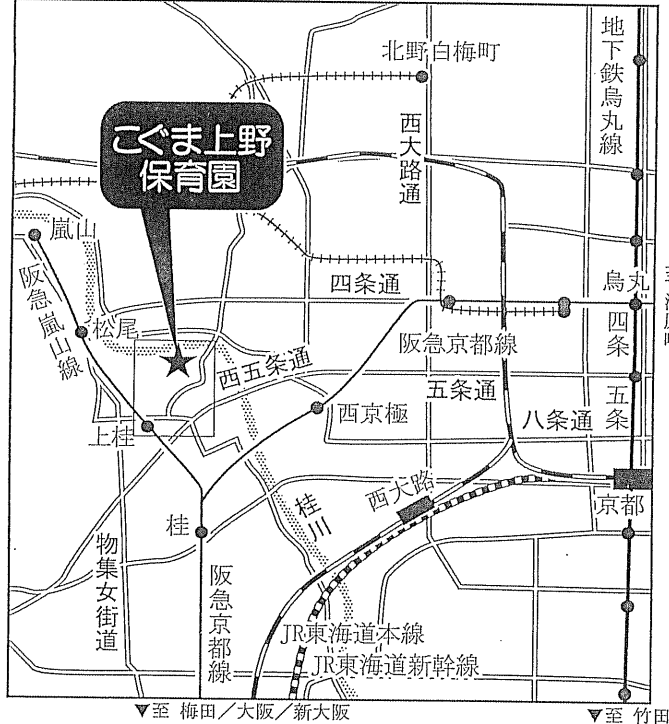

広域地図

こぐま上野保育園 アクセス

- 阪急京都線 上桂駅から徒歩15分
松尾駅から徒歩15分

- JR京都駅から
地下鉄烏丸線にて四条駅へ、その後 阪急京都線 烏丸駅
から桂駅にて降車、阪急嵐山線へ乗り換え 上桂駅へ

周辺地図

- 阪急京都線 上桂駅から徒歩15分
大通りを東に進み、
長恩寺がある上桂東居町交差点を左折(北へ)、桂川小
学校を左折(北へ)、
桂川沿いにある保育園

【本園】 〒615-8007 京都市西京区桂上野今井町124番地7
TEL 075-391-2405 / FAX 075-391-2407
【分園】 京都市西京区桂上野西町111番地